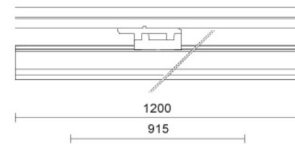

lichtkram

STROKE AS

PRODUKTEIGENSCHAFTEN

Leuchtentyp: Aufbaurichtstrahler
Rotation: 355° / 180°
Gewicht: < 2,5 kg

TECHNIKEIGENSCHAFTEN

LED-TYP: COB
Primäranschluß: 220V/50Hz
Leistung: max. 35W

IP20 CE

LICHTFARBEN

Code	Licht-Farbe	Klasse	Strom	Winkel	Leistung	Leuchten-Befestigung	Länge	Breite	Höhe	Farbe
90-7030-02	cosy WHITE	4000lm	3890lm	110°	30W	3-Ph.-Adapter	915mm	45mm	90mm	weiß
90-7030-05	cosy WHITE	4000lm	3890lm	110°	30W	3-Ph.-Adapter	915mm	45mm	90mm	schwarz
90-7030-03	cosy WHITE	4000lm	3890lm	110°	30W	3-Ph.-Adapter	915mm	45mm	90mm	silber
90-7130-02	cosy WHITE	5000lm	4790lm	110°	36W	3-Ph.-Adapter	1200mm	45mm	90mm	weiß
90-7130-05	cosy WHITE	5000lm	4790lm	110°	36W	3-Ph.-Adapter	1200mm	45mm	90mm	schwarz
90-7130-03	cosy WHITE	5000lm	4790lm	110°	36W	3-Ph.-Adapter	1200mm	45mm	90mm	silber
90-7230-02	cosy WHITE	4000lm	3890lm	110°	30W	D/W Rosette	915mm	45mm	90mm	weiß
90-7230-05	cosy WHITE	4000lm	3890lm	110°	30W	D/W Rosette	915mm	45mm	90mm	schwarz
90-7230-03	cosy WHITE	4000lm	3890lm	110°	30W	D/W Rosette	915mm	45mm	90mm	silber
90-7330-02	cosy WHITE	5000lm	4790lm	110°	36W	D/W Rosette	1200mm	45mm	90mm	weiß
90-7330-05	cosy WHITE	5000lm	4790lm	110°	36W	D/W Rosette	1200mm	45mm	90mm	schwarz
90-7330-03	cosy WHITE	5000lm	4790lm	110°	36W	D/W Rosette	1200mm	45mm	90mm	silber