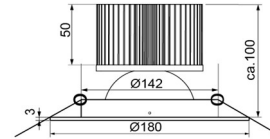

# lichtkram

PRODUKTEIGENSCHAFTEN

**Leuchtentyp:** Einbaurichtstrahler  
**Rotation:** 20° / 355°  
**Gewicht:** < 2,0 kg

TECHNIKEIGENSCHAFTEN

**LED-TYP:** COB  
**Primäranschluß:** 220V  
**Leistung:** max. 42W

IP20 CE

Code	Licht-Farbe	Klasse	Strom	Winkel	Leistung	Leuchten-Befestigung		Ø	Höhe	Farbe
<b>mit 700mA</b>										
98-0298-02	redMEAT	1700lm	1649lm	30°	22W	Klemmfedern	152mm	180mm	110mm	weiß
98-0298-05	redMEAT	1700lm	1649lm	30°	22W	Klemmfedern	152mm	180mm	110mm	schwarz
98-0298-77	redMEAT	1700lm	1649lm	30°	22W	Klemmfedern	152mm	180mm	110mm	alu
98-0296-02	clearMEAT	2500lm	2485lm	30°	22W	Klemmfedern	152mm	180mm	110mm	weiß
98-0296-05	clearMEAT	2500lm	2485lm	30°	22W	Klemmfedern	152mm	180mm	110mm	schwarz
98-0296-77	clearMEAT	2500lm	2485lm	30°	22W	Klemmfedern	152mm	180mm	110mm	alu
98-0297-02	goldBREAD	2000lm	2096lm	30°	22W	Klemmfedern	152mm	180mm	110mm	weiß
98-0297-05	goldBREAD	2000lm	2096lm	30°	22W	Klemmfedern	152mm	180mm	110mm	schwarz
98-0297-77	goldBREAD	2000lm	2096lm	30°	22W	Klemmfedern	152mm	180mm	110mm	alu
98-0293-02	freshVEGGI	2000lm	2239lm	30°	22W	Klemmfedern	152mm	180mm	110mm	weiß
98-0293-05	freshVEGGI	2000lm	2239lm	30°	22W	Klemmfedern	152mm	180mm	110mm	schwarz
98-0293-77	freshVEGGI	2000lm	2239lm	30°	22W	Klemmfedern	152mm	180mm	110mm	alu