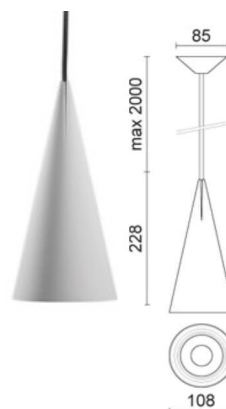

# lichtkram

PRODUKTEIGENSCHAFTEN

**Leuchtentyp:** *Pendelleuchte*  
**Rotation:** 0°  
**Gewicht:** < 1,5 kg

TECHNIKEIGENSCHAFTEN

**LED-TYP:** COB 220V  
**Primäranschluß:** 220V/50Hz  
**Leistung:** max. 19W

IP20 CE

Code	Licht-Farbe	Klasse	Strom	Winkel	Leistung	Leuchten-Befestigung	Länge	Ø	Höhe	Farbe
96-0930-02	<i>cosy</i> WHITE	1000lm	890lm	60°	9,5W	D/W Rosette	2000mm	108mm	228mm	weiß
96-0930-05	<i>cosy</i> WHITE	1000lm	890lm	60°	9,5W	D/W Rosette	2000mm	108mm	228mm	schwarz
96-0930-99	<i>cosy</i> WHITE	1000lm	890lm	60°	9,5W	D/W Rosette	2000mm	108mm	228mm	chrom
96-0930-98	<i>cosy</i> WHITE	1000lm	890lm	60°	9,5W	D/W Rosette	2000mm	108mm	228mm	kupfer
96-1930-02	<i>cosy</i> WHITE	2000lm	1780lm	60°	19W	D/W Rosette	2000mm	108mm	228mm	weiß
96-1930-05	<i>cosy</i> WHITE	2000lm	1780lm	60°	19W	D/W Rosette	2000mm	108mm	228mm	schwarz
96-1930-99	<i>cosy</i> WHITE	2000lm	1780lm	60°	19W	D/W Rosette	2000mm	108mm	228mm	chrom
96-1930-98	<i>cosy</i> WHITE	2000lm	1780lm	60°	19W	D/W Rosette	2000mm	108mm	228mm	kupfer