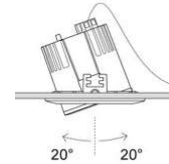

# lichtkram

PRODUKT  
EIGENSCHAFTEN

**Leuchtentyp:** Einbaurichtstrahler  
**Rotation:** 20°  
**Gewicht:** < 2,0 kg

TECHNIKEIGENSCHAFTEN

**LED-TYP:** COB  
**Primäranschluß:** 220V  
**Leistung:** 18W

CLEAR RES

IP20 CE

Code	Licht-Farbe	Klasse	Strom	Winkel	Leistung	Leuchten-Befestigung		Ø	Höhe	Farbe
98-3530-02	cosy <b>WHITE</b>	1500lm	1513lm	55°	12W	Klappfedern	116mm	125mm	79mm	weiß
98-4530-02	cosy <b>WHITE</b>	2000lm	2092lm	55°	18W	Klappfedern	116mm	125mm	79mm	weiß
98-3540-02	cold <b>WHITE</b>	1500lm	1640lm	55°	12W	Klappfedern	116mm	125mm	79mm	weiß
98-4540-02	cold <b>WHITE</b>	2000lm	2180lm	55°	18W	Klappfedern	116mm	125mm	79mm	weiß