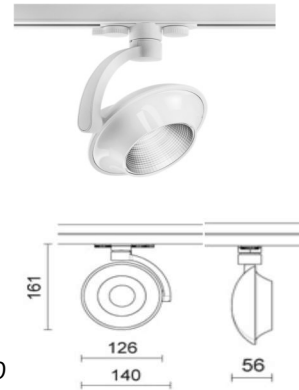

lichtkram

PRODUKT
eigenschaften

Leuchtentyp: Aufbaurichtstrahler
Rotation: 355° / 355°
Gewicht: < 1,5 kg

TECHNIKEIGENSCHAFTEN

LED-TYP: COB 220V
Primäranschluß: 220V/50Hz
Leistung: max. 19W

STYLE
AS

LICHTFARBEN

IP20 CE

Code	Licht- Farbe	Klasse	Strom	Winkel	Leistung	Leuchten- Befestigung	Länge	Ø	Höhe	Farbe
90-0430-02	cosy WHITE	2000lm	1780lm	38°	19W	3-Ph.-Adapter	151mm	126mm	56mm	weiß
90-0430-05	cosy WHITE	2000lm	1780lm	38°	19W	3-Ph.-Adapter	151mm	126mm	56mm	schwarz
90-0430-03	cosy WHITE	2000lm	1780lm	38°	19W	3-Ph.-Adapter	151mm	126mm	56mm	silber
90-0440-02	cold WHITE	2000lm	1780lm	38°	19W	3-Ph.-Adapter	151mm	126mm	56mm	weiß
90-0440-05	cold WHITE	2000lm	1780lm	38°	19W	3-Ph.-Adapter	151mm	126mm	56mm	schwarz
90-0440-03	cold WHITE	2000lm	1780lm	38°	19W	3-Ph.-Adapter	151mm	126mm	56mm	silber
90-1430-02	cosy WHITE	2000lm	1890lm	38°	19W	D/W Rosette	173mm	126mm	56mm	weiß
90-1430-05	cosy WHITE	2000lm	1890lm	38°	19W	D/W Rosette	173mm	126mm	56mm	schwarz
90-1430-03	cosy WHITE	2000lm	1890lm	38°	19W	D/W Rosette	173mm	126mm	56mm	silber
90-1440-02	cold WHITE	2000lm	1890lm	38°	19W	D/W Rosette	173mm	126mm	56mm	weiß
90-1440-05	cold WHITE	2000lm	1890lm	38°	19W	D/W Rosette	173mm	126mm	56mm	schwarz
90-1440-03	cold WHITE	2000lm	1890lm	38°	19W	D/W Rosette	173mm	126mm	56mm	silber