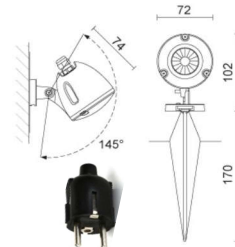

# lichtkram

EYEGS

PRODUKTEIGENSCHAFTEN

**Leuchtentyp:** Gartenstrahler  
**Rotation:** 0°/145°  
**Gewicht:** < 0,5 kg

TECHNIKEIGENSCHAFTEN

**LED-TYP:** COB  
**Primäranschluß:** 220V/50Hz  
**Leistung:** max. 3,6W

Code	Licht-Farbe	Klasse	Strom	Winkel	Leistung	Leuchten-Befestigung	Länge	Ø	Höhe	Farbe
97-0830-05	cosy WHITE	200lm	240lm	15°	3,6W	Erdspieß	74mm	72mm	102mm	schwarz
97-0830-04	cosy WHITE	200lm	240lm	15°	3,6W	Erdspieß	74mm	72mm	102mm	grau
97-1830-05	cosy WHITE	200lm	240lm	36°	3,6W	Erdspieß	74mm	72mm	102mm	schwarz
97-1830-04	cosy WHITE	200lm	240lm	36°	3,6W	Erdspieß	74mm	72mm	102mm	grau
97-2830-05	cosy WHITE	200lm	240lm	110°	3,6W	Erdspieß	74mm	72mm	102mm	schwarz
97-2830-04	cosy WHITE	200lm	240lm	110°	3,6W	Erdspieß	74mm	72mm	102mm	grau
97-3830-05	cosy WHITE	200lm	240lm	15°	3,6W	Wandrosette	74mm	72mm	102mm	schwarz
97-3830-04	cosy WHITE	200lm	240lm	15°	3,6W	Wandrosette	74mm	72mm	102mm	grau
97-4830-05	cosy WHITE	200lm	240lm	36°	3,6W	Wandrosette	74mm	72mm	102mm	schwarz
97-4830-04	cosy WHITE	200lm	240lm	36°	3,6W	Wandrosette	74mm	72mm	102mm	grau
97-5830-05	cosy WHITE	200lm	240lm	110°	3,6W	Wandrosette	74mm	72mm	102mm	schwarz
97-5830-04	cosy WHITE	200lm	240lm	110°	3,6W	Wandrosette	74mm	72mm	102mm	grau