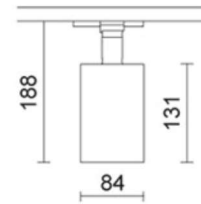

# CLEAR AS

PRODUKTEIGENSCHAFTEN

**Leuchtentyp:** Aufbaurichtstrahler  
**Rotation:** 355° / 90°  
**Gewicht:** < 1,5 kg

TECHNIKEIGENSCHAFTEN

**LED-TYP:** COB 220V  
**Primäranschluß:** 220V/50Hz  
**Leistung:** max. 33W

Code	Licht-Farbe	Klasse	Strom	Winkel	Leistung	Leuchten-Befestigung	Länge	Ø	Höhe	Farbe
90-2530-02	cosy WHITE	2000lm	1780lm	38°	19W	3-Ph.-Adapter	188mm	84mm	131mm	weiß
90-2530-05	cosy WHITE	2000lm	1780lm	38°	19W	3-Ph.-Adapter	188mm	84mm	131mm	schwarz
90-2530-03	cosy WHITE	2000lm	1780lm	38°	19W	3-Ph.-Adapter	188mm	84mm	131mm	silber
90-3530-02	cosy WHITE	3000lm	2670lm	38°	33W	3-Ph.-Adapter	198mm	84mm	141mm	weiß
90-3530-05	cosy WHITE	3000lm	2670lm	38°	33W	3-Ph.-Adapter	198mm	84mm	141mm	schwarz
90-3530-03	cosy WHITE	3000lm	2670lm	38°	33W	3-Ph.-Adapter	198mm	84mm	141mm	silber
90-2540-02	cold WHITE	2000lm	1780lm	38°	19W	3-Ph.-Adapter	188mm	84mm	131mm	weiß
90-2540-05	cold WHITE	2000lm	1780lm	38°	19W	3-Ph.-Adapter	188mm	84mm	131mm	schwarz
90-2540-03	cold WHITE	2000lm	1780lm	38°	19W	3-Ph.-Adapter	188mm	84mm	131mm	silber
90-3540-02	cold WHITE	3000lm	2670lm	38°	33W	3-Ph.-Adapter	198mm	84mm	141mm	weiß
90-3540-05	cold WHITE	3000lm	2670lm	38°	33W	3-Ph.-Adapter	198mm	84mm	141mm	schwarz
90-3540-03	cold WHITE	3000lm	2670lm	38°	33W	3-Ph.-Adapter	198mm	84mm	141mm	silber
90-2630-02	cosy WHITE	2000lm	1780lm	38°	19W	D/W Rosette	188mm	84mm	131mm	weiß
90-2630-05	cosy WHITE	2000lm	1780lm	38°	19W	D/W Rosette	188mm	84mm	131mm	schwarz
90-2630-03	cosy WHITE	2000lm	1780lm	38°	19W	D/W Rosette	188mm	84mm	131mm	silber
90-2640-02	cold WHITE	2000lm	1780lm	38°	19W	D/W Rosette	188mm	84mm	131mm	weiß
90-2640-05	cold WHITE	2000lm	1780lm	38°	19W	D/W Rosette	188mm	84mm	131mm	schwarz
90-2640-03	cold WHITE	2000lm	1780lm	38°	19W	D/W Rosette	188mm	84mm	131mm	silber